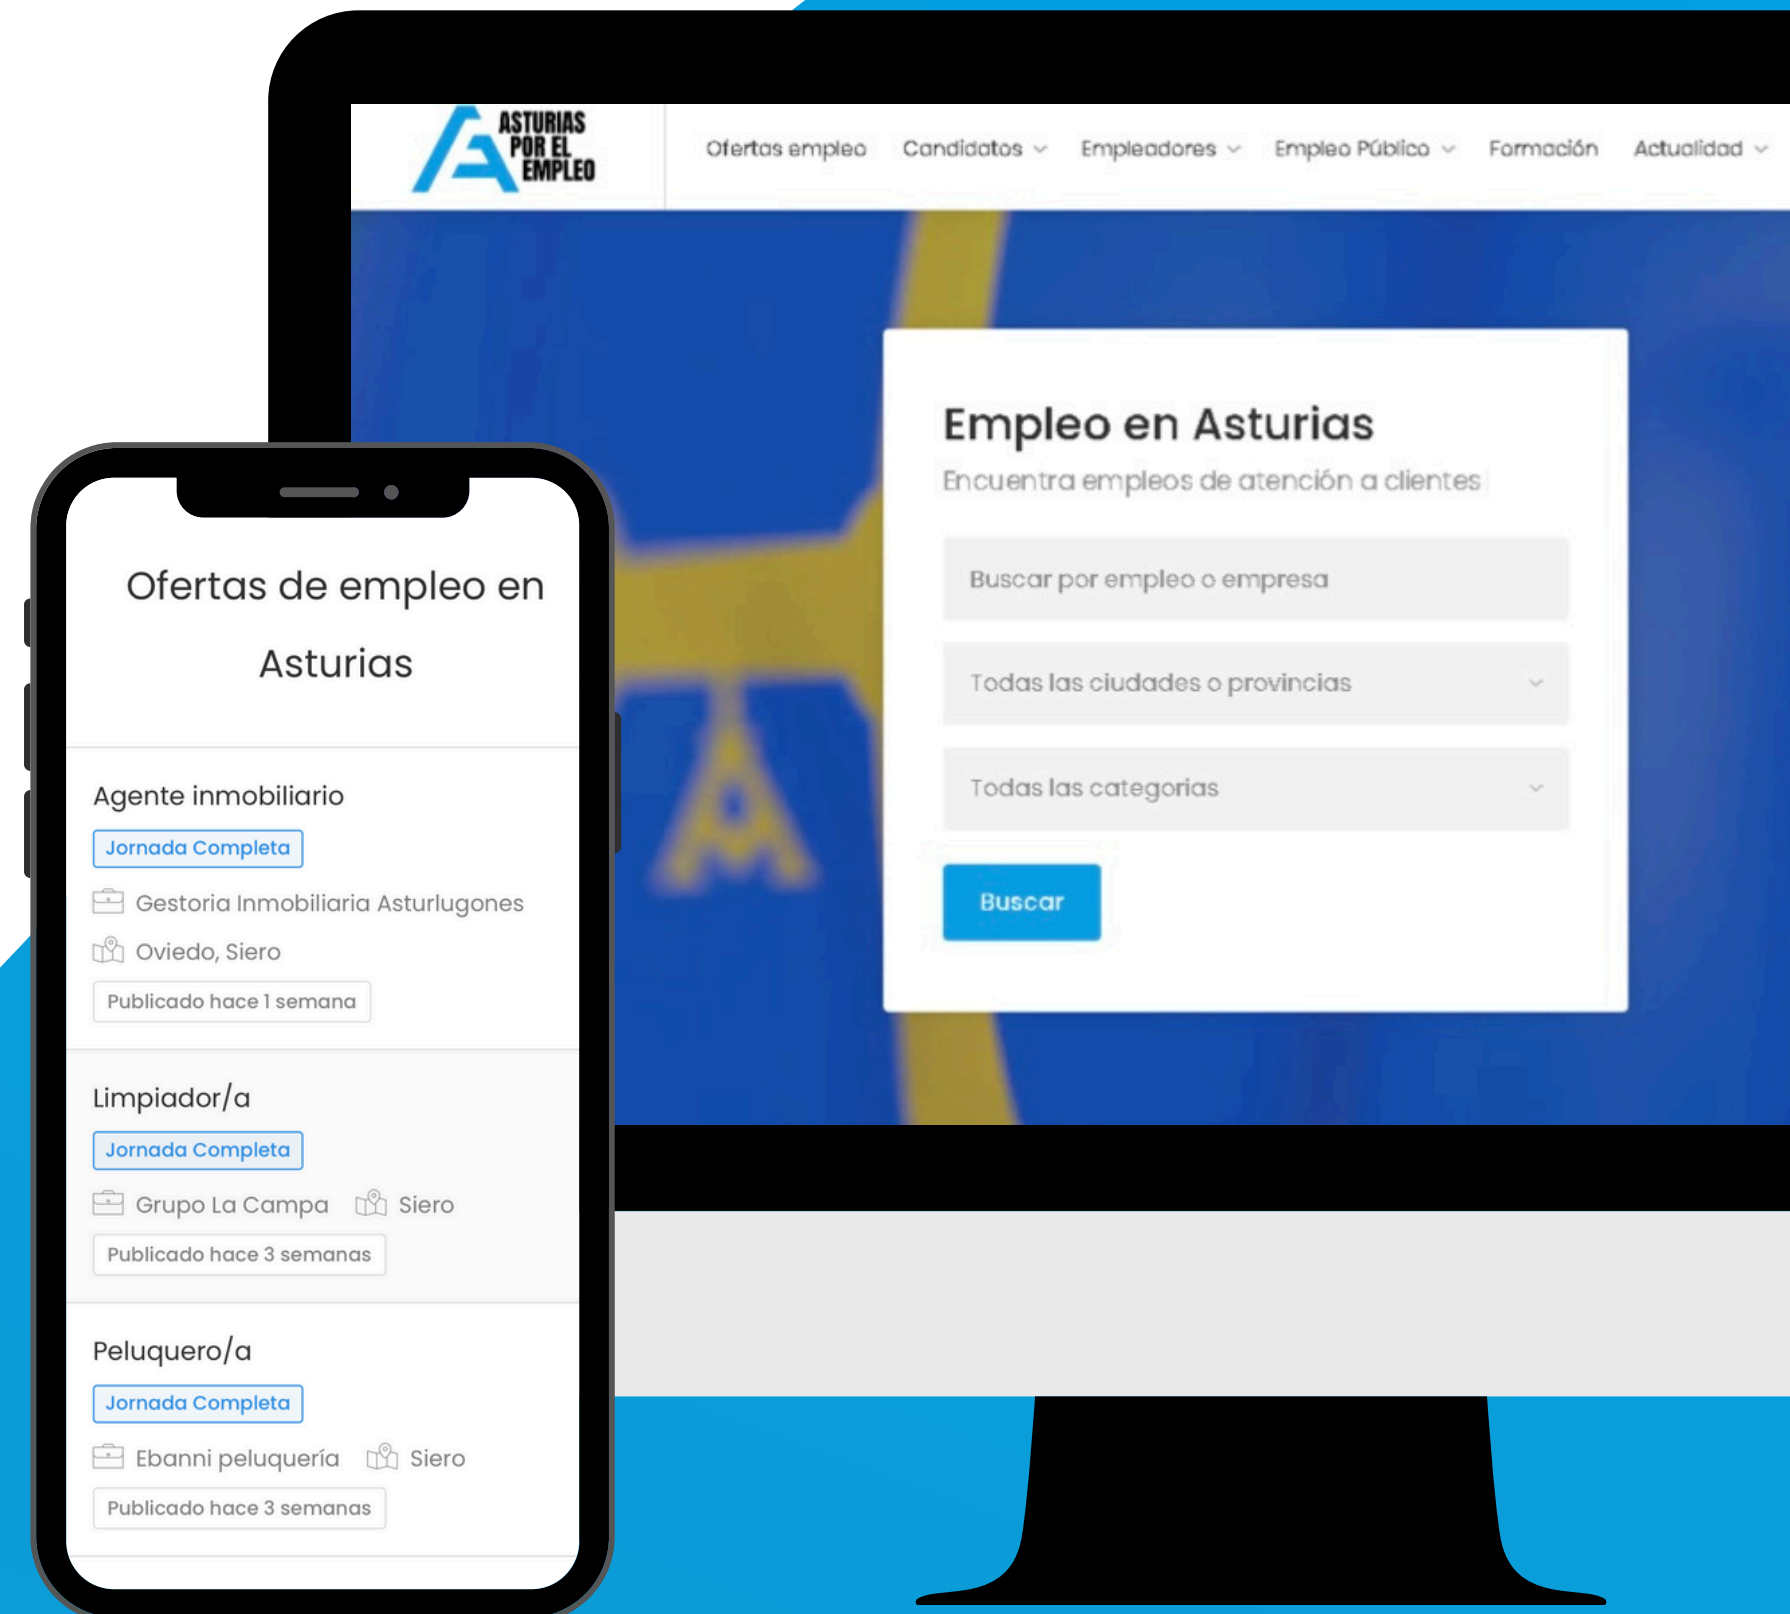

## TARIFA DE PRECIOS

**EL PORTAL DE EMPLEO LÍDER DEL PRINCIPADO**

 [WWW.ASTURIASPOREMPLEO.ES](http://WWW.ASTURIASPOREMPLEO.ES)

# ¿QUÉ ES ASTURIAS POR EL EMPLEO?

- EL PORTAL WEB DE EMPLEO DE ASTURIAS.
- CONECTA EMPRESAS QUE OFRECEN TRABAJO CON PERSONAS QUE LO BUSCAN.
- SE OFRECEN TODO TIPO DE OFERTAS, DE DIFERENTES SECTORES Y DE TODOS LOS CONCEJOS DE ASTURIAS.
- LAS OFERTAS DE EMPLEO SE ACTUALIZAN A DIARIO.