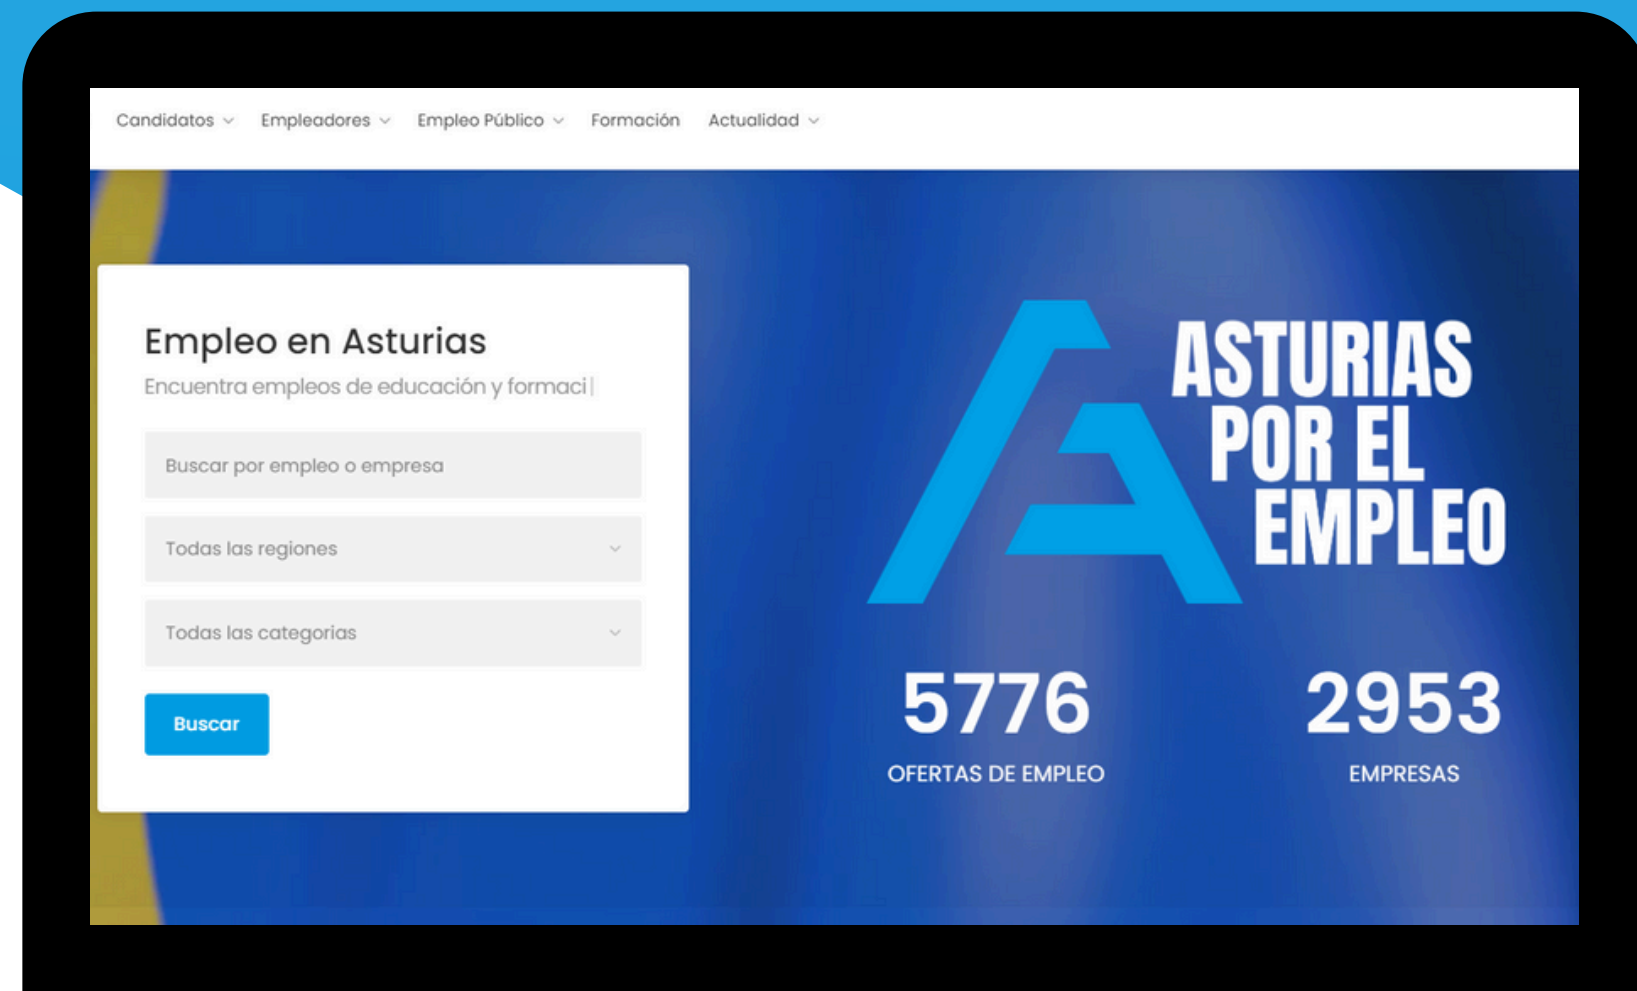

# ALCANCE PÁGINA WEB

**WWW.ASTURIASPORELEMPLEO.ES**

**USUARIOS : +17.000**

**VISITAS : +30.000 )**

**OFERTAS DE EMPLEO: +5.000**

**EMPRESAS: +2.900**