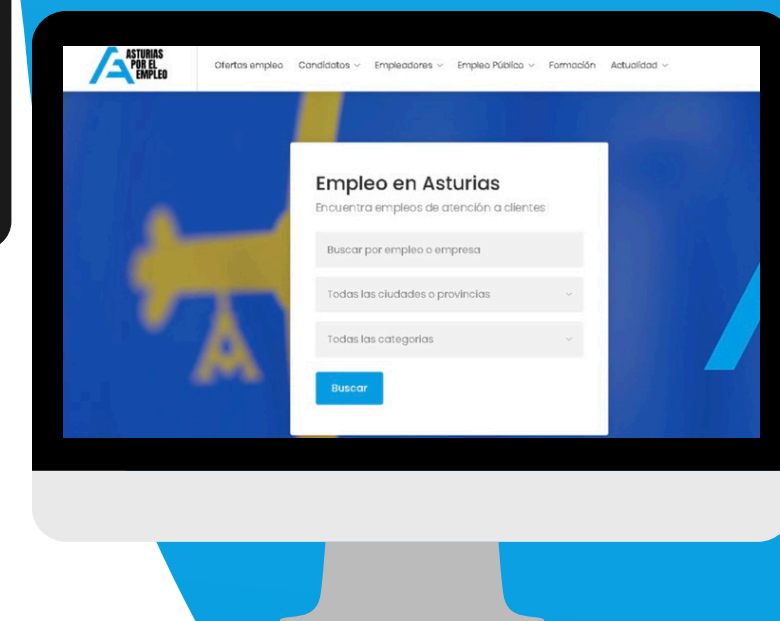

# ALCANCE PÁGINA WEB

**WWW.ASTURIASPORELEMPLEO.ES**

**USUARIOS : +17.000**

**VISITAS : +30.000 )**

**OFERTAS DE EMPLEO: +5.000**

**EMPRESAS: +2.900**